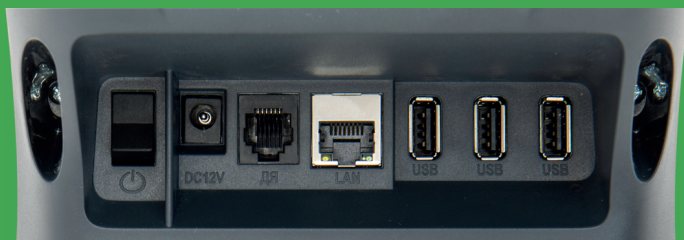

К кассе можно подключить без доплат

- ✓ Банковский терминал
- ✓ Интернет-магазин
- ✓ Денежный ящик
- ✓ Товароучетные системы
- ✓ Сканер
- ✓ Весы

Продажи

Продавайте по нескольким системам налогообложения, свободной цене, предоплате, авансу и в кредит. Пробивайте товар по коду, штрихкоду или артикулу. Назначайте самые ходовые товары на кнопки быстрого доступа. В Кабинете Дримкас отслеживайте выручку, самые продаваемые товары, остатки и многое другое.

Акции

Продавайте больше вашим клиентам и привлекайте новых с помощью акций и скидок. Настройте акции в Кабинете Дримкас на увеличение среднего чека и количества чеков. Отслеживайте эффективность акций с помощью графиков и отчетов.

Работа с товарами

Загрузите в кассу наименования ваших товаров или услуг из Кабинета Дримкас. Загрузить товары в Кабинет можно вручную, из товароучётной системы, таблицы Эксель или облака товаров — в нашей базе их больше 7 миллионов. Выбирайте тип товара: одежда или обувь, штучный или весовой.

Дистанционный контроль продаж

Управляйте подключенными кассами по интернету с помощью Кабинета Дримкас из любой точки мира. Следите за выручкой, средним чеком и эффективностью продавцов. Создавайте и редактируйте товарные позиции и цены. Анализируйте свой бизнес: снимайте отчеты о продажах за выбранный период, формируйте графики.

Интернет

Касса подключается к интернету по Wi-Fi и кабелю Ethernet. А для точек без интернета в кассе встроен GPRS-модуль с разъёмом (опционально) для сим-карты.